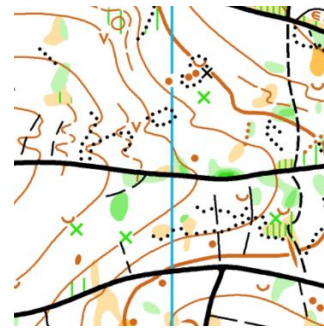

Bahndaten

OL Galoppen 2020

Bahn A (HAL)	8.3km 220 hm
Bahn B (H18, H35, H40, H45)	6.2 km 160 hm
Bahn C (HAM, H50, H55, DAL, Schwarz)	5.3 km 150 hm
Bahn D (H60, H65, D18, D35, D40)	5.2 km 120 hm
Bahn E (HAK, DAM, D45, D50)	4.3 km 110 hm
Bahn F (H70, H75, D55, D60, OLUMNI)	3.9 km 80 hm
Bahn G (H80, D65, D70, D75, DAK)	3.4 km 80 hm
Bahn H (H16, D16, Rot)	4.0 km 90 hm
Bahn J (HB, H14, D14)	3.5 km 70 hm
Bahn K (H12, DB, D12, Blau)	2.4 km 40 hm
Bahn L (H10, D10, Grün, sCOOL)	2.0 km 40 hm